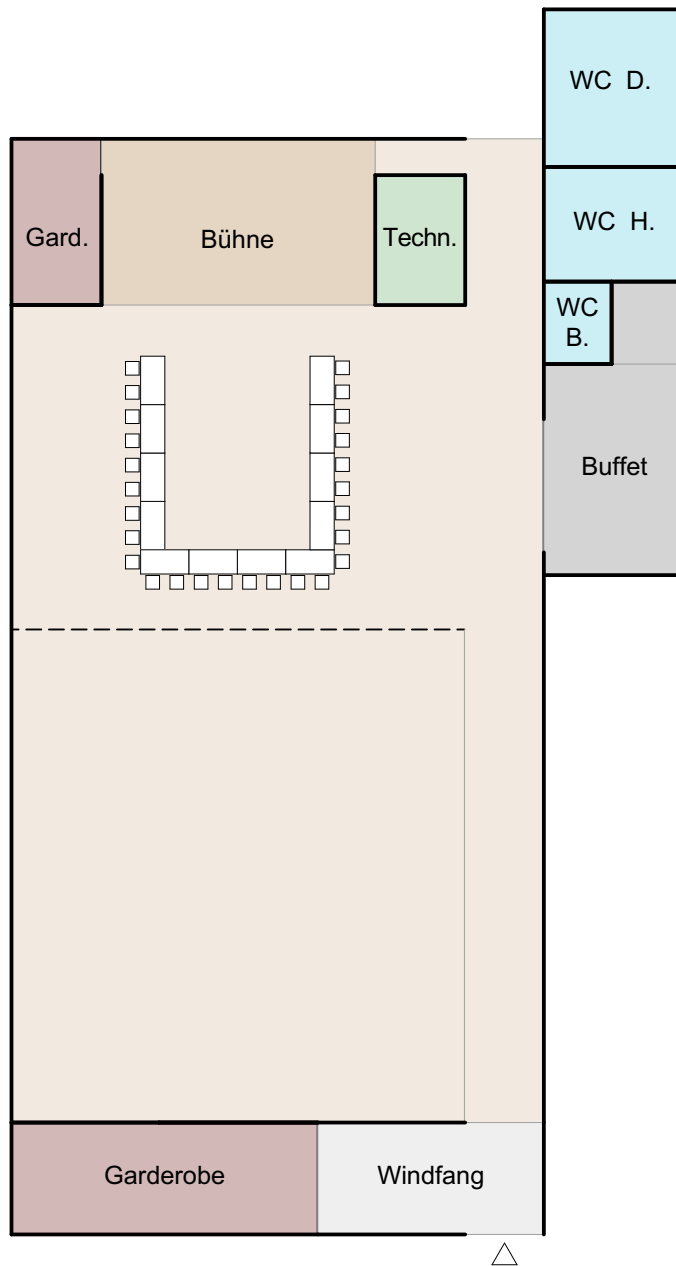

Möblierung: Tischgruppen
280 Personen

Möblierung: Kinobestuhlung
152 Personen

Möblierung: Kinobestuhlung groß
282 Personen

Möbliering: U-Form klein
26 Personen

Möblierung: U-Form groß
58 Personen