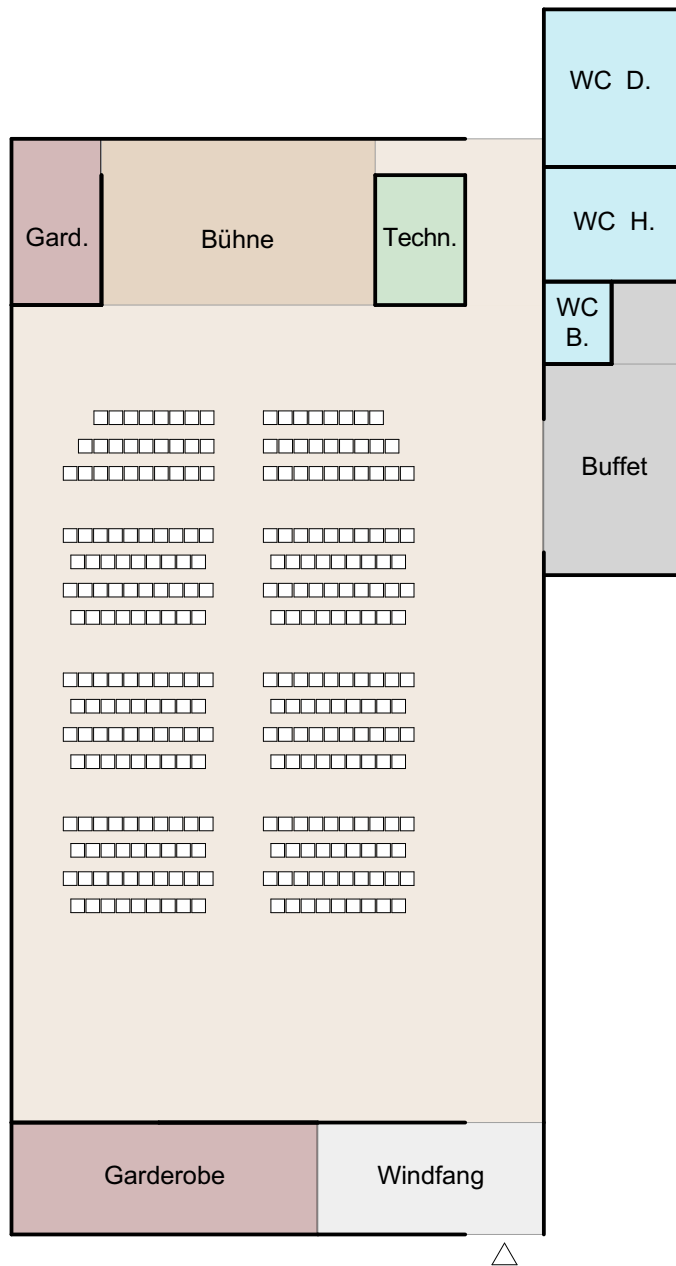

Möblierung: Tischgruppen
280 Personen

Möblierung: Kinobestuhlung
152 Personen

Möblierung: Kinobestuhlung groß
282 Personen

Möbliering: U-Form klein
26 Personen

Möblierung: U-Form groß
58 Personen