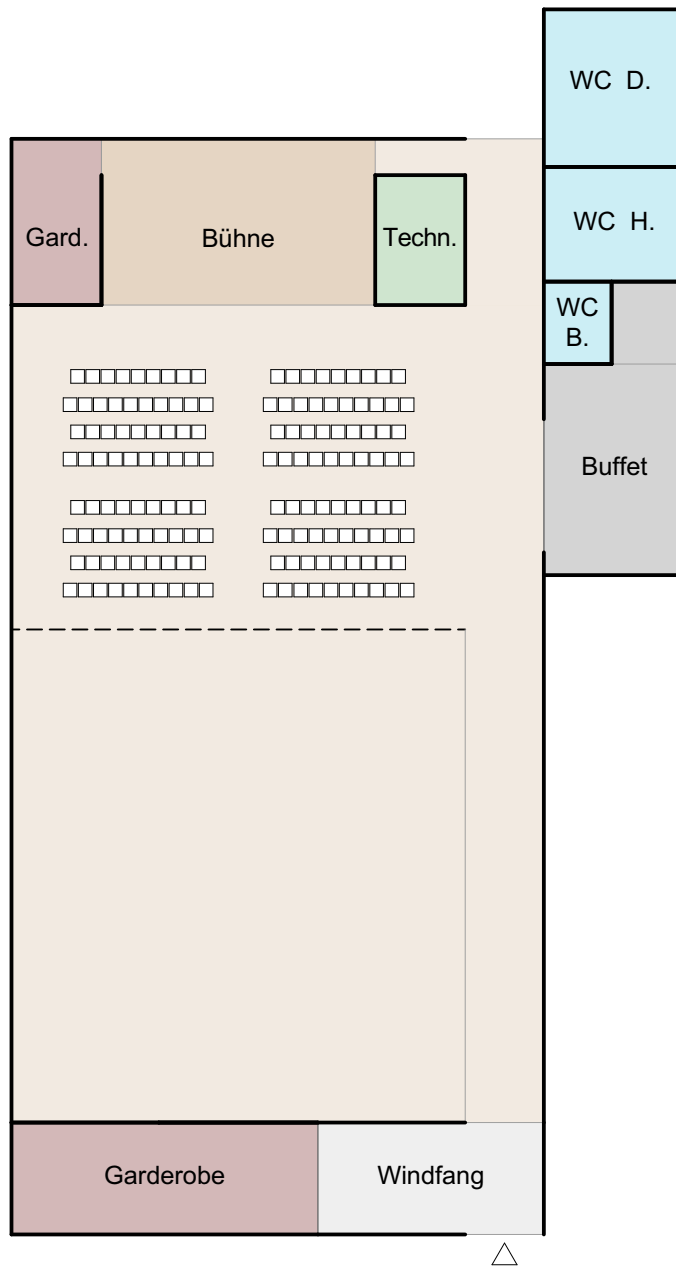

Möblierung: Tischgruppen
280 Personen

Möblierung: Kinobestuhlung
152 Personen

Möblierung: Kinobestuhlung groß
282 Personen

Möbliering: U-Form klein
26 Personen

Möblierung: U-Form groß
58 Personen