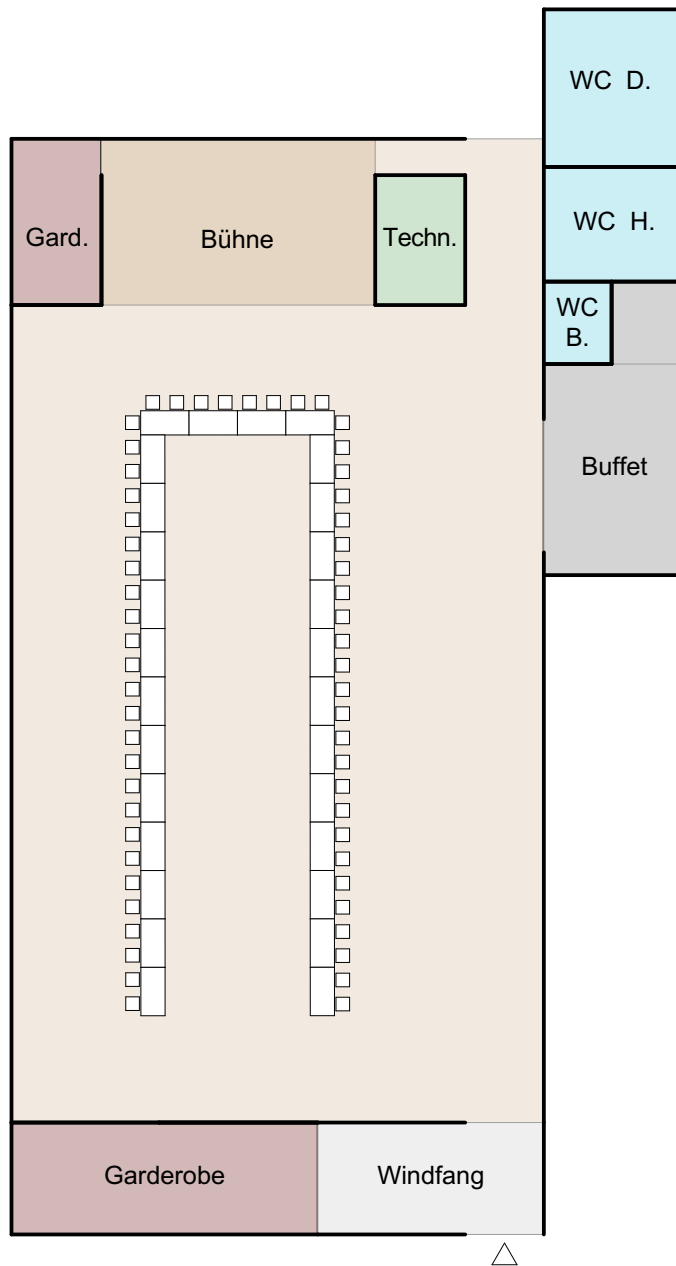

Möblierung: Tischgruppen
280 Personen

Möblierung: Kinobestuhlung
152 Personen

Möblierung: Kinobestuhlung groß
282 Personen

Möbliering: U-Form klein
26 Personen

Möblierung: U-Form groß
58 Personen